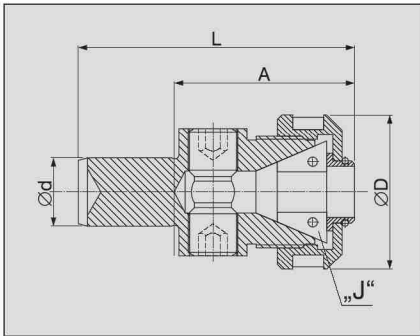

DOPLŇKOVÉ PŘÍSLUŠENSTVÍ HLAV Zhb a Zhb A
SUPPLEMENTARY ACCESSORIES OF HEADS Zhb and Zhb A
ERGÄNZUNGSZUBEHÖR DER KÖPFE Zhb und Zhb A

Upínací kleština
Spring Collet
Spannzange

Kleštiny RUBBER FLEX JACOBS - J
Collets RUBBER FLEX JACOBS - J
Spannzangen RUBBER FLEX JACOBS - J

Kód Code Code	Typ Type Typ	Rozsah - Range - Bereich d [mm]	Rozměry - Dimensions - Abmessungen [mm]		
			D	A	α°
281 018	J 423	2,0 ÷ 4,5	23	13	20
281 025	J 420	4,5 ÷ 8,0			
281 032	J 443	2,8 ÷ 7,0	32,5	16	22,5
281 049	J 440	7,0 ÷ 13,0			
281 063	J 461	10,0 ÷ 16,0	47	20	25
281 070	J 462	16,0 ÷ 23,0			

DOPLŇKOVÉ PŘÍSLUŠENSTVÍ HLAV Zhb A
SUPPLEMENTARY ACCESSORIES OF HEADS Zhb A
ERGÄNZUNGSZUBEHÖR DER KÖPFE Zhb A

Výmenné pouzdro přesné - kleština RUBBER FLEX "J"
Exchangeable Precise Bush - Collet RUBBER FLEX "J"
Futter, auswechselbar präzis - Spannzange RUBBER FLEX "J"

Kód Code Code	Typ Type Typ	Rozměry - Dimensions - Abmessungen [mm]				"J"	
		A	L	D	d		
281 308	RVK 21	34	68	36	22	J423, J420	0,23
281 315	RVK 31	54	89,5	50	22	J443, J440	0,43
281 322	RVK 41	67	115	62	33	J461, J462	0,92

Typ Type Typ	Zhb 21		Zhb 31		Zhb 41		Zhb 51		Zhb 21A RVK Komplet Set Komplett		Zhb 21A NVH Komplet Set Komplett		Zhb 31A RVK Komplet Set Komplett		Zhb 31A NVH Komplet Set Komplett		Zhb 41A RVK Komplet Set Komplett		Zhb 41A NVH Komplet Set Komplett	
	Komplet Set Komplett	Komplet Set Komplett	Komplet Set Komplett	Komplet Set Komplett	Komplet Set Komplett	Komplet Set Komplett	Komplet Set Komplett	Komplet Set Komplett	Komplet Set Komplett	Komplet Set Komplett	Komplet Set Komplett	Komplet Set Komplett	Komplet Set Komplett	Komplet Set Komplett	Komplet Set Komplett	Komplet Set Komplett	Komplet Set Komplett	Komplet Set Komplett	Komplet Set Komplett	
*	5	1	6	1	6	1	4	1	5	1	4	1	6	1	4	1	6	1	6	1
*	30-35 50-55	1 1	50-55 60-68	1 1	75-80 60-68	1 1	110-115	1	30-35 50-55	1 1	50-55	1	50-55 60-68	1 1	60-68	1	75-80 60-68	1 1	75-80	1
**	--	-	--	-	--	-	--	-	RVK 21	2	NVH 2	2	RVK 31	2	NVH 2	2	RVK 41	2	NVH 3	2
**	J 420 J 423	1 1	J 440 J 443	1 1	J 461 J 462	1 1	-	-	J 420 J 423	2 2	P 10	2	J 440 J 443	2 2	P 10	2	J 461 J 462	2 2	P 20	2

* Základní příslušenství - Basic Accessories - Grundzubehör
** Doplnkové příslušenství - Supplementary Accessories - Ergänzungszubehör